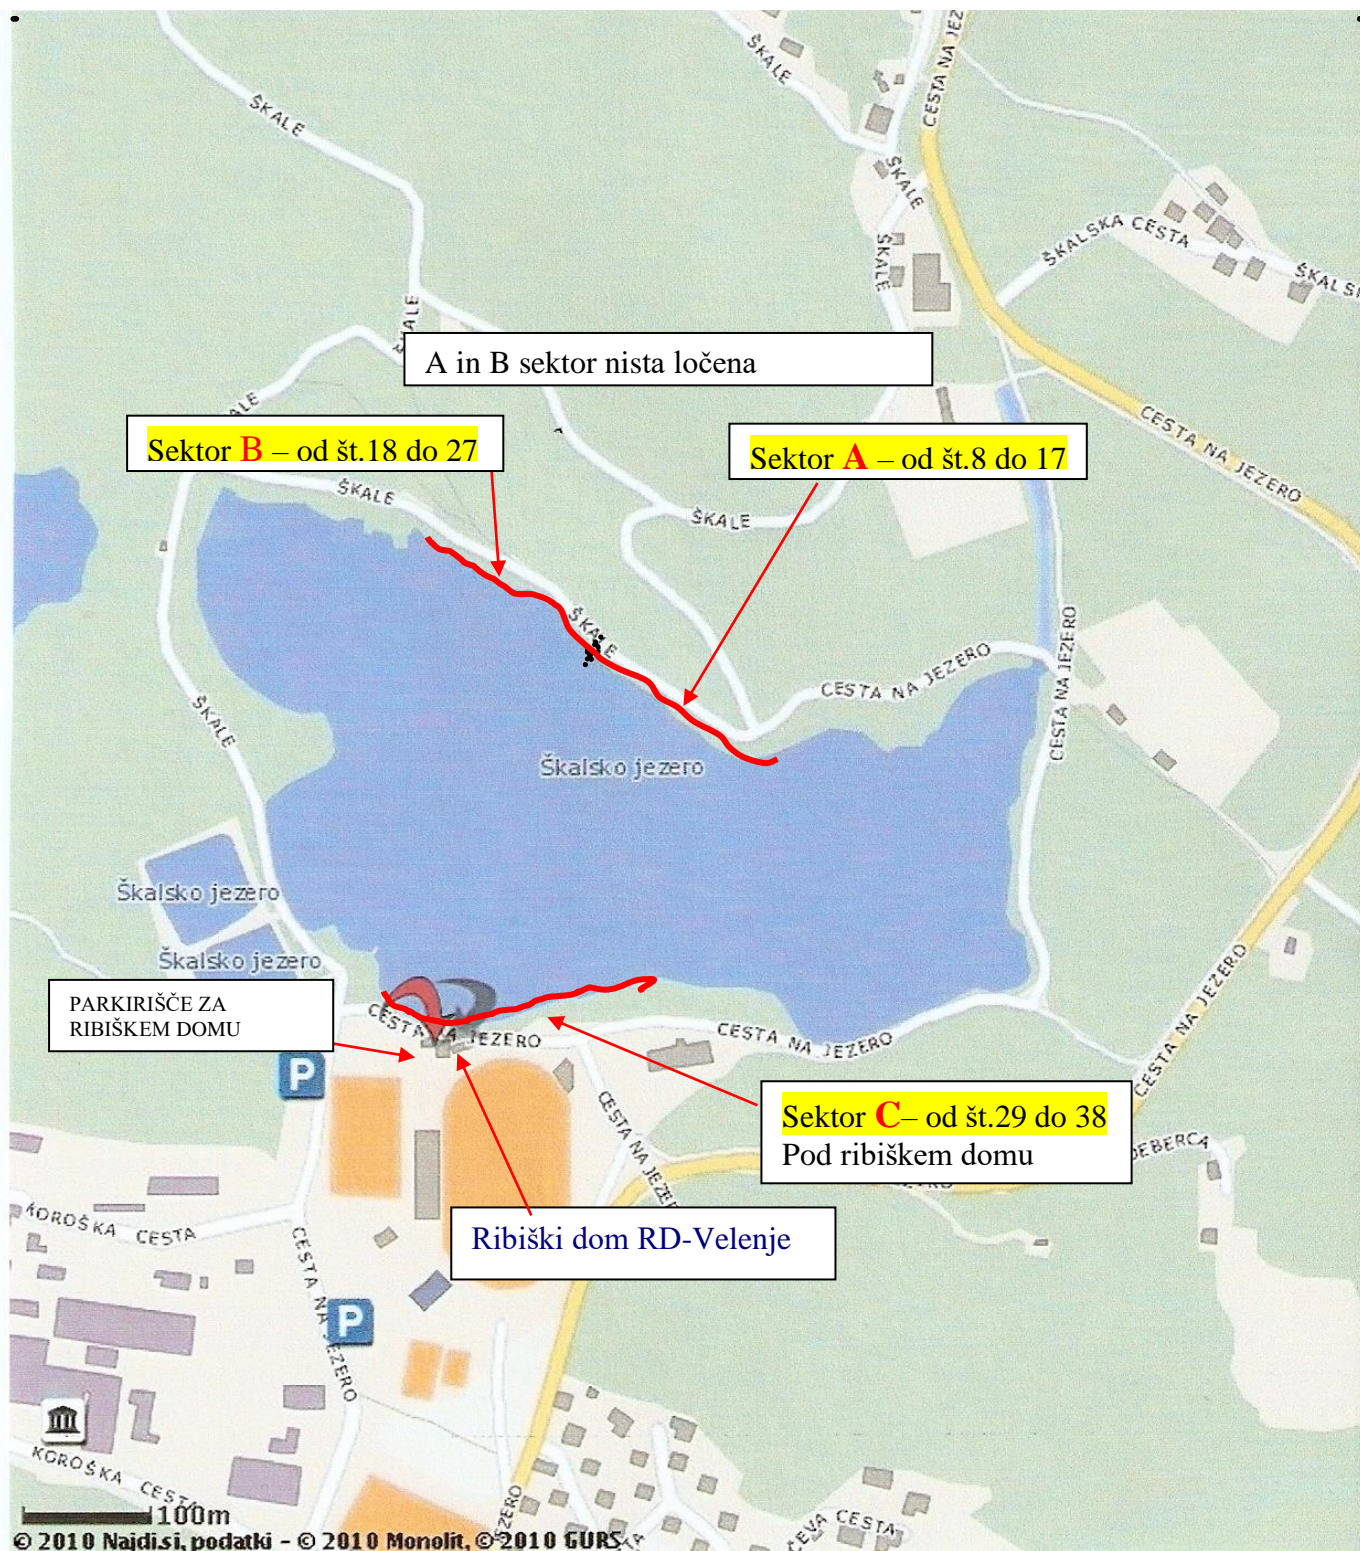

**OZNAČENI TEKMOVALNI TRASI,SEKTORJI V  
LOVU RIB S PLOVCEM - ZRD Celje v kategoriji  
REGIJA ČLANI - 4. tekma  
dne, 17.09.2023**

Parkirišče za avtomobile pred tekmo je za ribiškim domu na travniku.

Lep pozdrav!